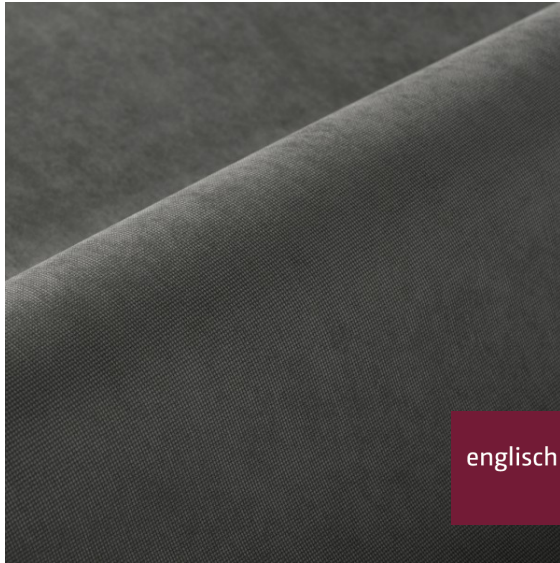

Möbelstoff/Upholstery FR "aquatex uni"

englisch dekora
vienna

A2116-A2133/140

Breite/Höhe

ca. 140 cm

Gewicht

350 g/m²

Material